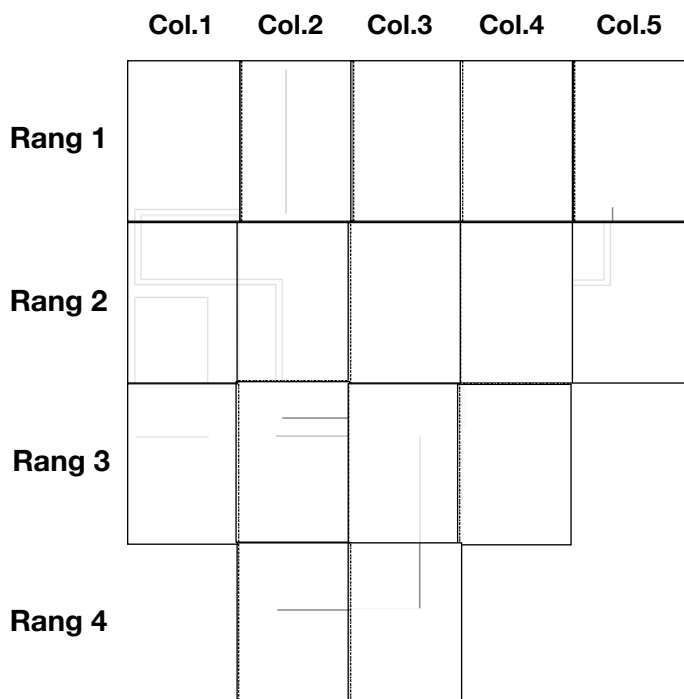

## - PANIÈRE À COUCHES -

Explications pas-à-pas et vidéo sur :  
<https://www.coutureenfant.fr/tuto-paniere-couche/>

### Matériel :

- Tissu Principal : 90cm x 70cm
- Tissu Doublure : 90cm x 70cm
- Thermocollant : 50cm x 50 cm
- Biais : 90cm

**THERMOCOLLANT**  
Découper 2x dans le thermocollant.

# **PANIÈRE**

**Découper 1x dans le tissu extérieur  
Et 1x dans le tissu de doublure**

# **THERMOCOLLANT**

**Découper 2x dans le thermocollant.**